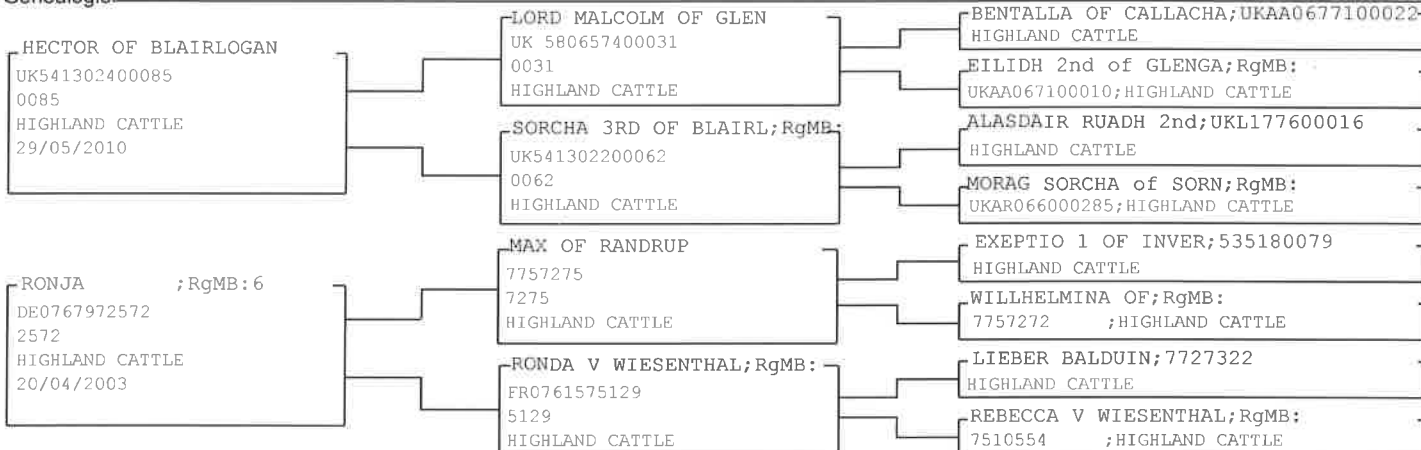

Situation

N° national :	FR7122076262	N° de travail :	6262
N° de collier :		Nom :	MAJOR GOLLAINE
Date de naissance : 17/06/2016	Race : 86 HIGHLAND CATTLE	Catégorie : Taureaux	Sexe : M
Tiers naisseur : CHERETTE			
Lot actuel : ronja		Date : 17/06/2016	

Groupe(s)

à vendre

Commentaires

ROUGE

Généalogie

M MAJOR GOLLAINE

6262

17/06/2016

Croissance

Date	Poids	Type pesée	Age (jours)	Depuis la naissance GMQ	Entre 2 pesées GMQ
17/06/2016	22,00	Eleveur			
Poids de naissance :	22,00		PAT 120	142,00 E	PAT 1 an
GMQ naissance :			GMQ 0-120	1 000	387,00 E
			PAT 210	232,00 E	

Éléments de synthèse reproduction

Nb veaux 0 Age 8M 13J